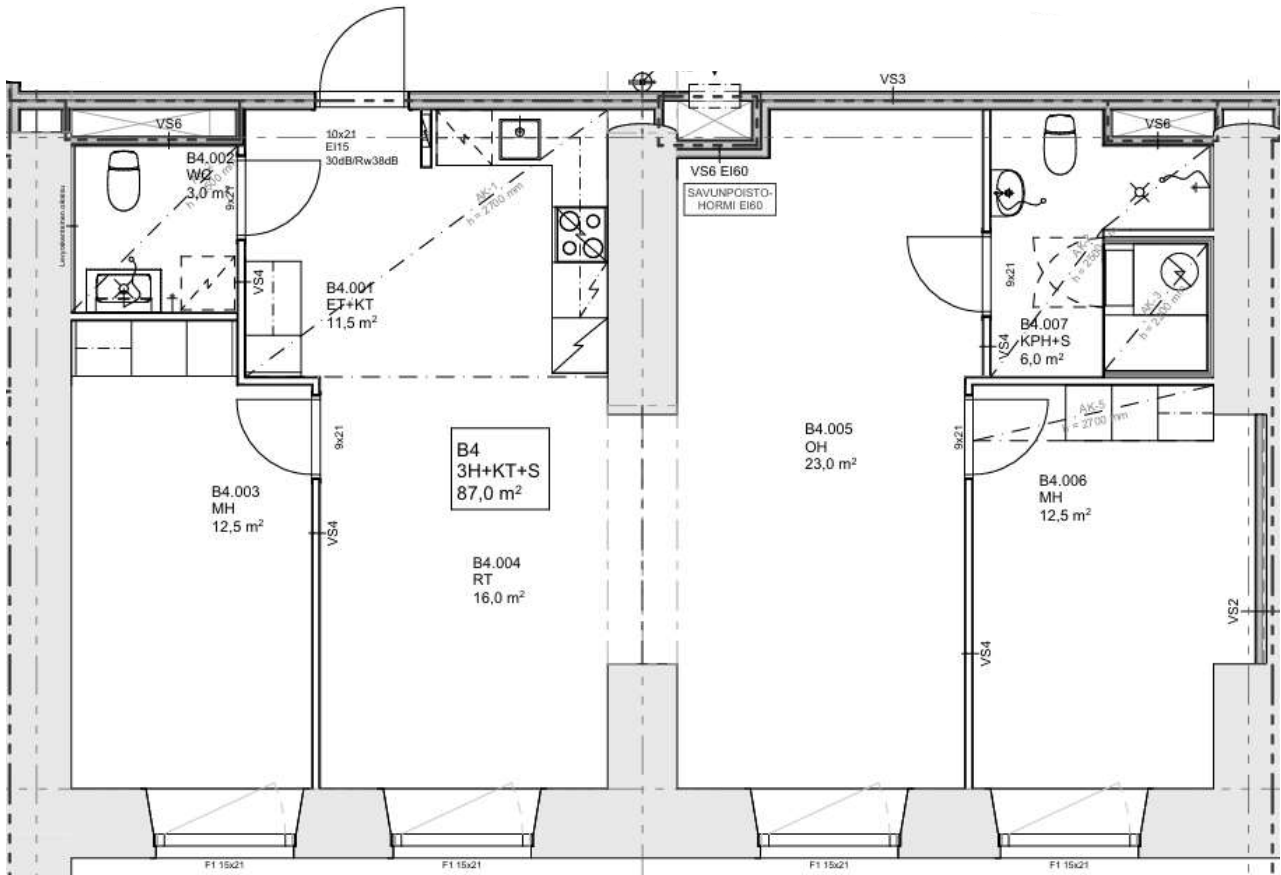

Alustava, suunnittelu osittain kesken ja pienet muutokset mahdollisia

Huoneisto 1H+KT 29,5-31,0 m²

1. krs

Asunnot A10, B10

2. krs

Asunnot A20, B20

Alustava, suunnittelu osittain kesken ja pienet muutokset mahdollisia

Huoneisto 2H+KT 41,5- 43,0 m²

1.krs

Asunnot A2, A3, A4, A5, A8, A9 ja B2, B3, B6, B7, B8, B9

2.krs

Asunnot A12, A13, A14, A15, A18, A19 ja B12, B13, B16, B17, B18, B19

Alustava, suunnittelu osittain kesken ja pienet muutokset mahdollisia

Huoneisto 3H+ KT+S

79,0-80,0 m²

1. krs

Asunnot A6, B5

2. krs

Asunnot A16, B15

Alustava, suunnittelu osittain kesken ja pienet muutokset mahdollisia

Huoneisto 3H+KT+S 84,5-87,0m²

1. krs

Asunnot A7, B4

2. krs

Asunnot A17, B14

Alustava, suunnittelu osittain kesken ja pienet muutokset mahdollisia

Huoneisto 3-4H+KT+S

96 - 96,5 m²

2/3. krs